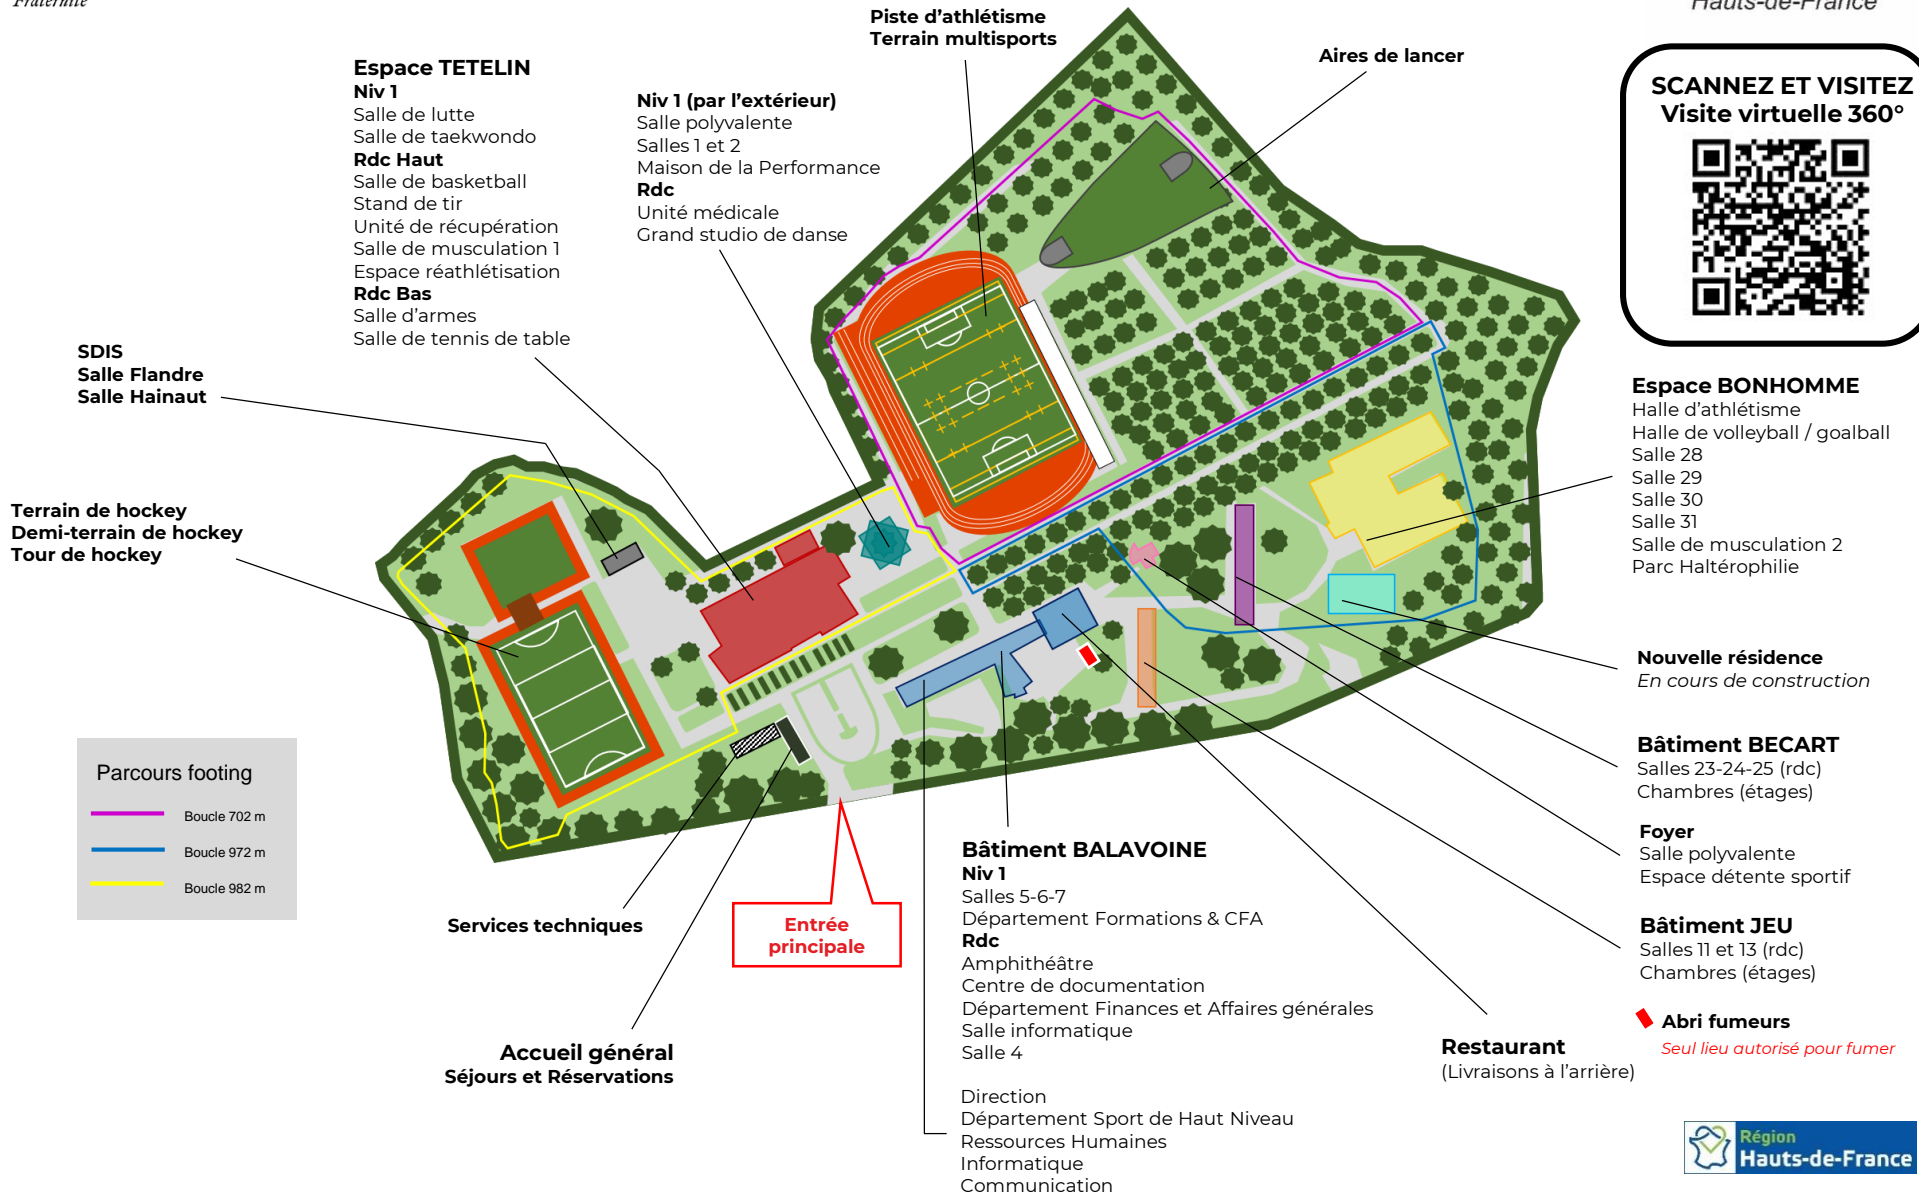

RÉPUBLIQUE  
FRANÇAISE

Liberté  
Égalité  
Fraternité

# Plan du CREPS

11 rue de l'Yser, 59635 WATTIGNIES

**CREPS**  
WATTIGNIES  
Hauts-de-France

SCANNEZ ET VISITEZ  
Visite virtuelle 360°

## Légende

- Point de rassemblement
- Défibrillateur Automatisé Externe
- Parking vélos
- Abri fumeurs  
*Seul lieu autorisé pour fumer*
- Axe routier
- Bus
- Métro
- Gare
- Aéroport
- Autoroute

Plus d'informations sur [www.ilevia.fr](http://www.ilevia.fr)